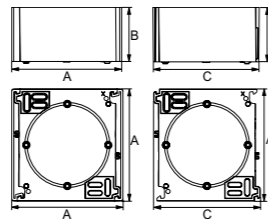

Размеры

Размеры изделий в сборе

Описание	A (мм)	B (мм)
Выключатель	23	39
Карточный выключатель	23	41
Переключатель	23	39
Кнопка	23	39
Розетка	29	44
Розетка двойная без з/к	25	37
Розетка двойная с з/к	29	40
USB-розетка	32	44

Размеры рамок

Горизонтальные и вертикальные рамки (мм)		
1-постовая	A	83
2-постовая	B	154
3-постовая	C	225
4-постовая	D	296
5-постовая	E	367

Размеры коробок для наружного монтажа

Одиночное изделие		Универсальная коробка без боковых частей		
A	B	A	B	C
83	40	83	40	79