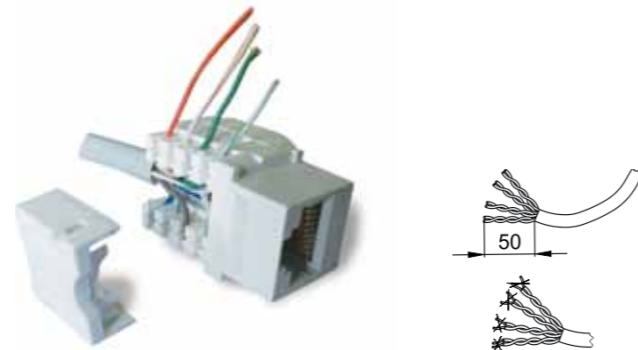

Конструкция розетки

Схема подключения

Домофон аналоговый

Применение

Устройство представляет собой квартирное переговорное устройство громкой связи. Предназначено для подключения к 2-проводным координатно-матричным линиям связи систем: Visit, Cyfral, Metakom, Eltis и аналогичных.

Устройство домофона

В состав устройства входят микрофон, динамик и плата управления. На плате размещаются следующие органы управления: переключатель ответа (осуществляет переключение устройства между режимами ожидания и разговора), переключатель ночного режима (отключает звуковой сигнал вызова), кнопка открытия замка. Также на плате размещаются два светодиода, предназначенные для индикации вызова (зеленый) и открытия замка (красный).