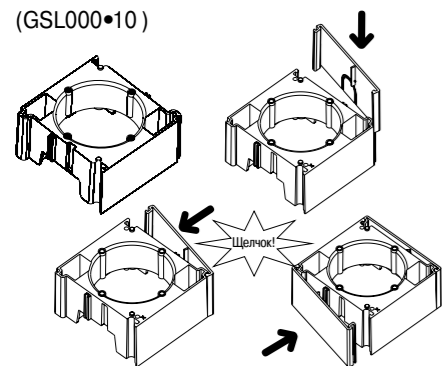

Монтаж коробок

Одиночное изделие (GSL000•10)