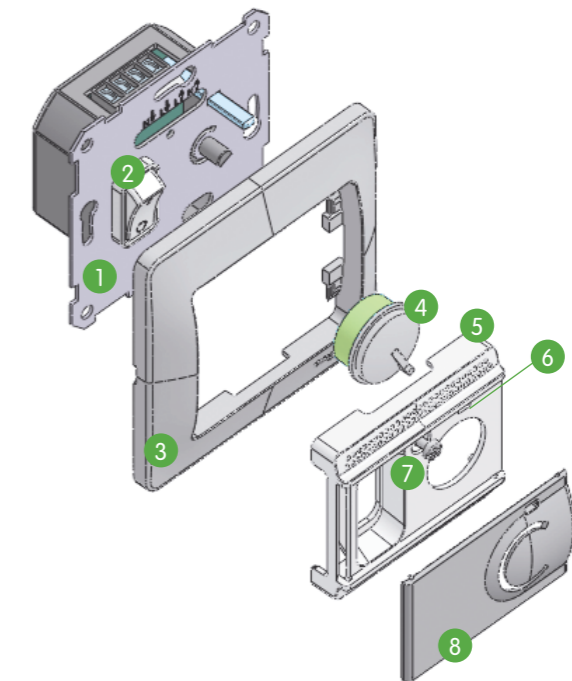

Конструкция термостата

1. Плата управления
2. Выключатель
3. Рамка
4. Ручка регулировки температур
5. Накладка
6. Индикатор
7. Винт крепления
8. Крышка

Схема подключения

Светорегулятор (диммер) поворотный, 300 Вт