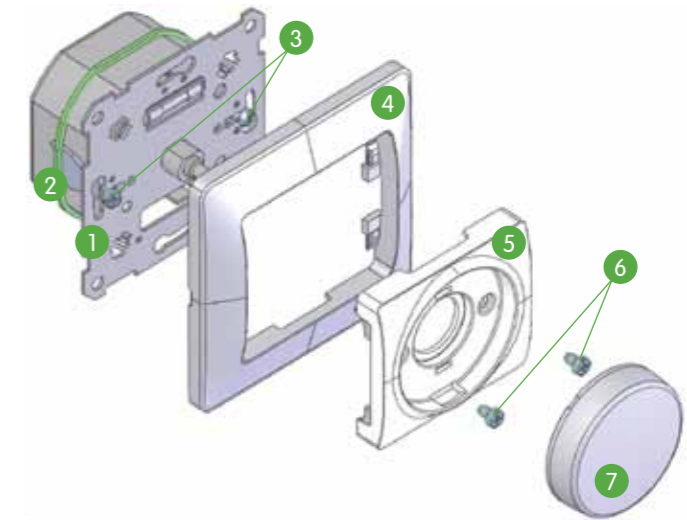

Конструкция диммера

3. Монтажные винты
4. Рамка
5. Накладка
6. Винты
7. Ручка-кнопка

Схема подключения

Одиночное (индивидуальное) подключение

Параллельное («звездное») подключение

Подключение в линию

★ Важно! Оконечная розетка устанавливается в конце линии.