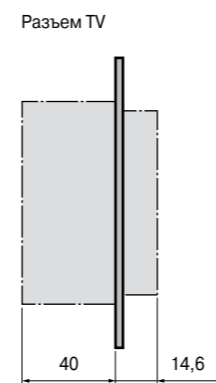

Размеры (мм)