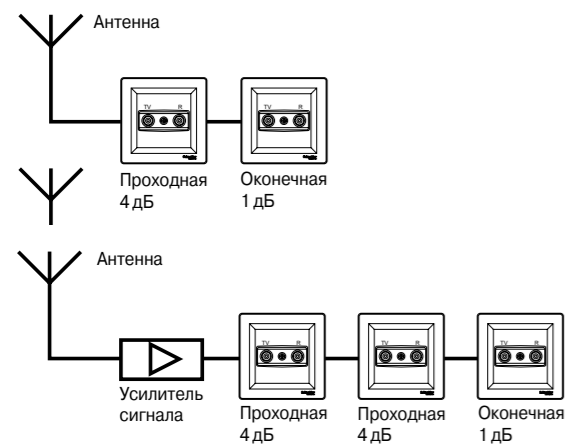

Конструкция диммера

3. Монтажные винты
4. Рамка
5. Накладка
6. Винты
7. Ручка-кнопка

Схема подключения

Одиночное (индивидуальное) подключение

Параллельное («звездное») подключение

Подключение в линию

★ Важно! Оконечная розетка устанавливается в конце линии.