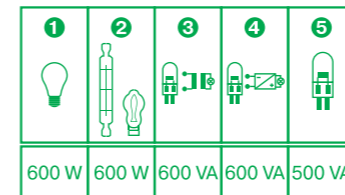

Технические характеристики

Напряжение, частота	230 В ± 10%, 50 Гц
Типы нагрузок:	
Лампы накаливания	40-600 Вт
Галогенные лампы	230 В 40-600 Вт
Электронные трансформаторы	40-600 ВА
Обмоточные (традиционные) трансформаторы	40-600 ВА
Тороидальные трансформаторы	40-500 ВА
Тип выключателя	6/1 (переключатель)
Сертификация:	ГОСТ Р
Степень защиты:	IP20
Диапазон рабочих температур	от 5 до +35 °С (80% максимальной нагрузки при +40 °С)

1. Лампы накаливания
2. Галогенные лампы 230 В
3. Галогенные лампы с ферромагнитным (обмоточным) трансформатором
4. Галогенные лампы с электронным трансформатором
5. Лампы с тороидальным трансформатором