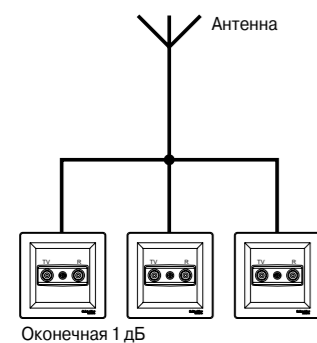

Конструкция диммера

3. Монтажные винты
4. Рамка
5. Накладка
6. Винты
7. Ручка-кнопка

Схема подключения

Одиночное (индивидуальное) подключение

Параллельное («звездное») подключение

Подключение в линию

★ Важно! Оконечная розетка устанавливается в конце линии.