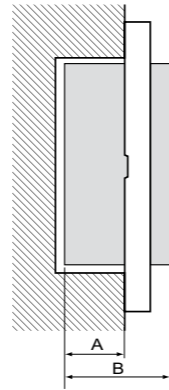

Размеры изделий в сборе

Описание	A (мм)	B (мм)
Выключатель	23	39
Карточный выключатель	23	41
Переключатель	23	39
Кнопка	23	39
Розетка	29	44
Розетка двойная без з/к	25	37
Розетка двойная с з/к	29	40
USB-розетка	32	44

Описание	A (мм)	B (мм)
Компьютерная розетка RJ45	23	35
Телефонная розетка RJ11	23	35
Двойная розетка RJ45+RJ11	23	35
Телевизионная розетка	29	41
Светорегулятор 300Вт	35	56
Светорегулятор 600Вт	27	48
Термостат	25	42