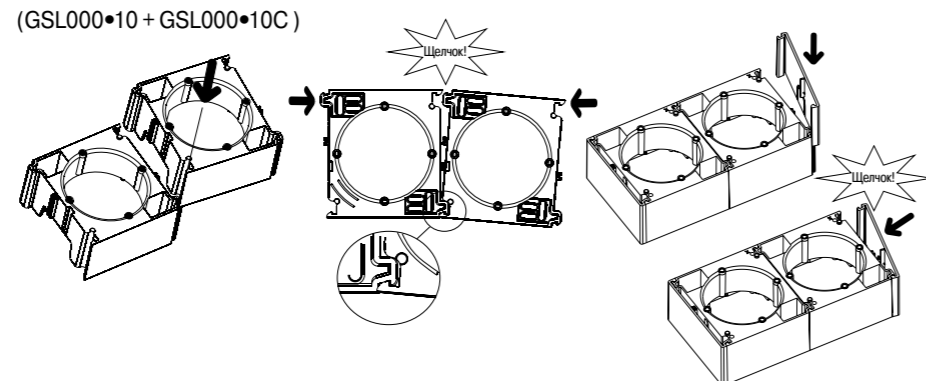

Многопостовое изделие (GSL000•10 + GSL000•10C)