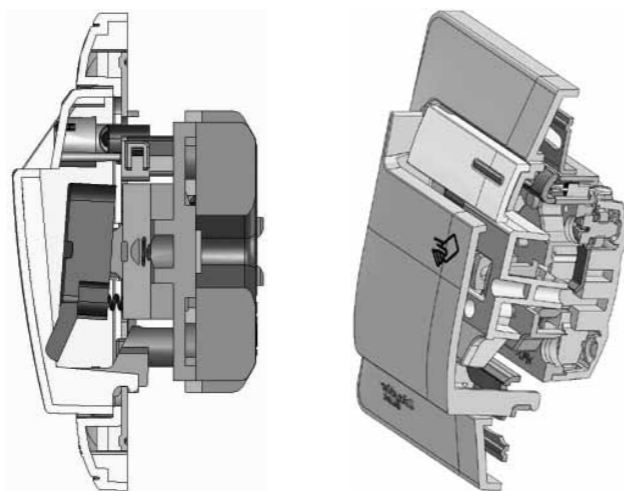

Применение

Преимущественно используются для гостиничных номеров.

Служит для управления освещением, бытовыми электроприборами, электронным оборудованием.

Включение и отключение осуществляются с помощью ключ-карточки с размерами:

- ширина не более 54 мм;
- длина не менее 80 мм;
- толщина 0,8...1,2 мм.

Монтаж

1. Снимите декоративную вставку и отверните два винта.
2. Снимите крышку и рамку.
3. Для установки в монтажные коробки под распорные лапки:
  - подсоедините провода согласно схеме на выключателе;
  - установите выключатель в монтажную коробку, затяните распорные лапки двумя винтами;
  - установите рамку, затем установите крышку движением сверху вниз для обеспечения сцепления фиксирующих выступов крышки с шасси;
  - заверните два винта и установите декоративную вставку.
4. Для установки в монтажные коробки с самонарезающими винтами:
  - подсоедините провода согласно схеме на выключателе;
  - установите выключатель в монтажную коробку, заверните 2 винта-самореза;
  - завершите монтаж (см. п. 3).

Конструкция розетки