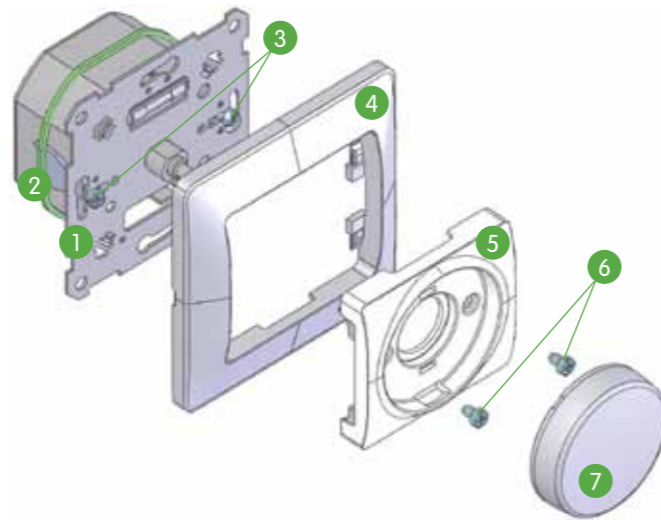

1. Лампы накаливания
2. Галогенные лампы 230 В

Конструкция диммера

3. Монтажные винты
4. Рамка
5. Накладка
6. Винты
7. Ручка

Схема подключения

Светорегулятор (диммер) поворотно-нажимной (универсальный), 600 Вт