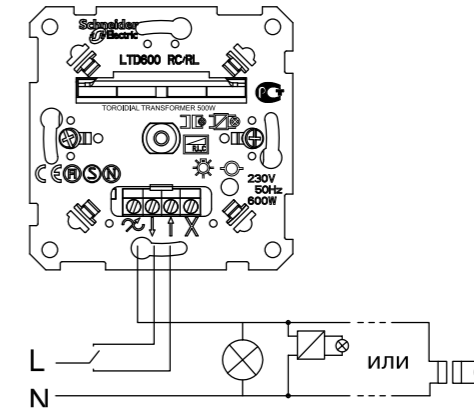

Конструкция диммера

3. Монтажные винты
4. Рамка
5. Накладка
6. Винты
7. Ручка-кнопка

Схема подключения

Одиночное (индивидуальное) подключение

Параллельное («звездное») подключение

Подключение в линию

★ Важно! Оконечная розетка устанавливается в конце линии.