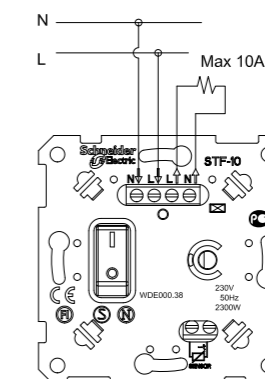

Конструкция термостата

1. Плата управления
2. Выключатель
3. Рамка
4. Ручка регулировки температур
5. Накладка
6. Индикатор
7. Винт крепления
8. Крышка

Схема подключения

Светорегулятор (диммер) поворотный, 300 Вт