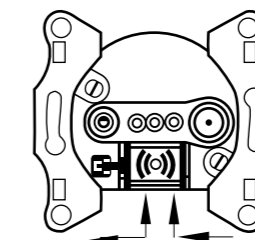

Конструкция

Розетка TV/SAT, проходная