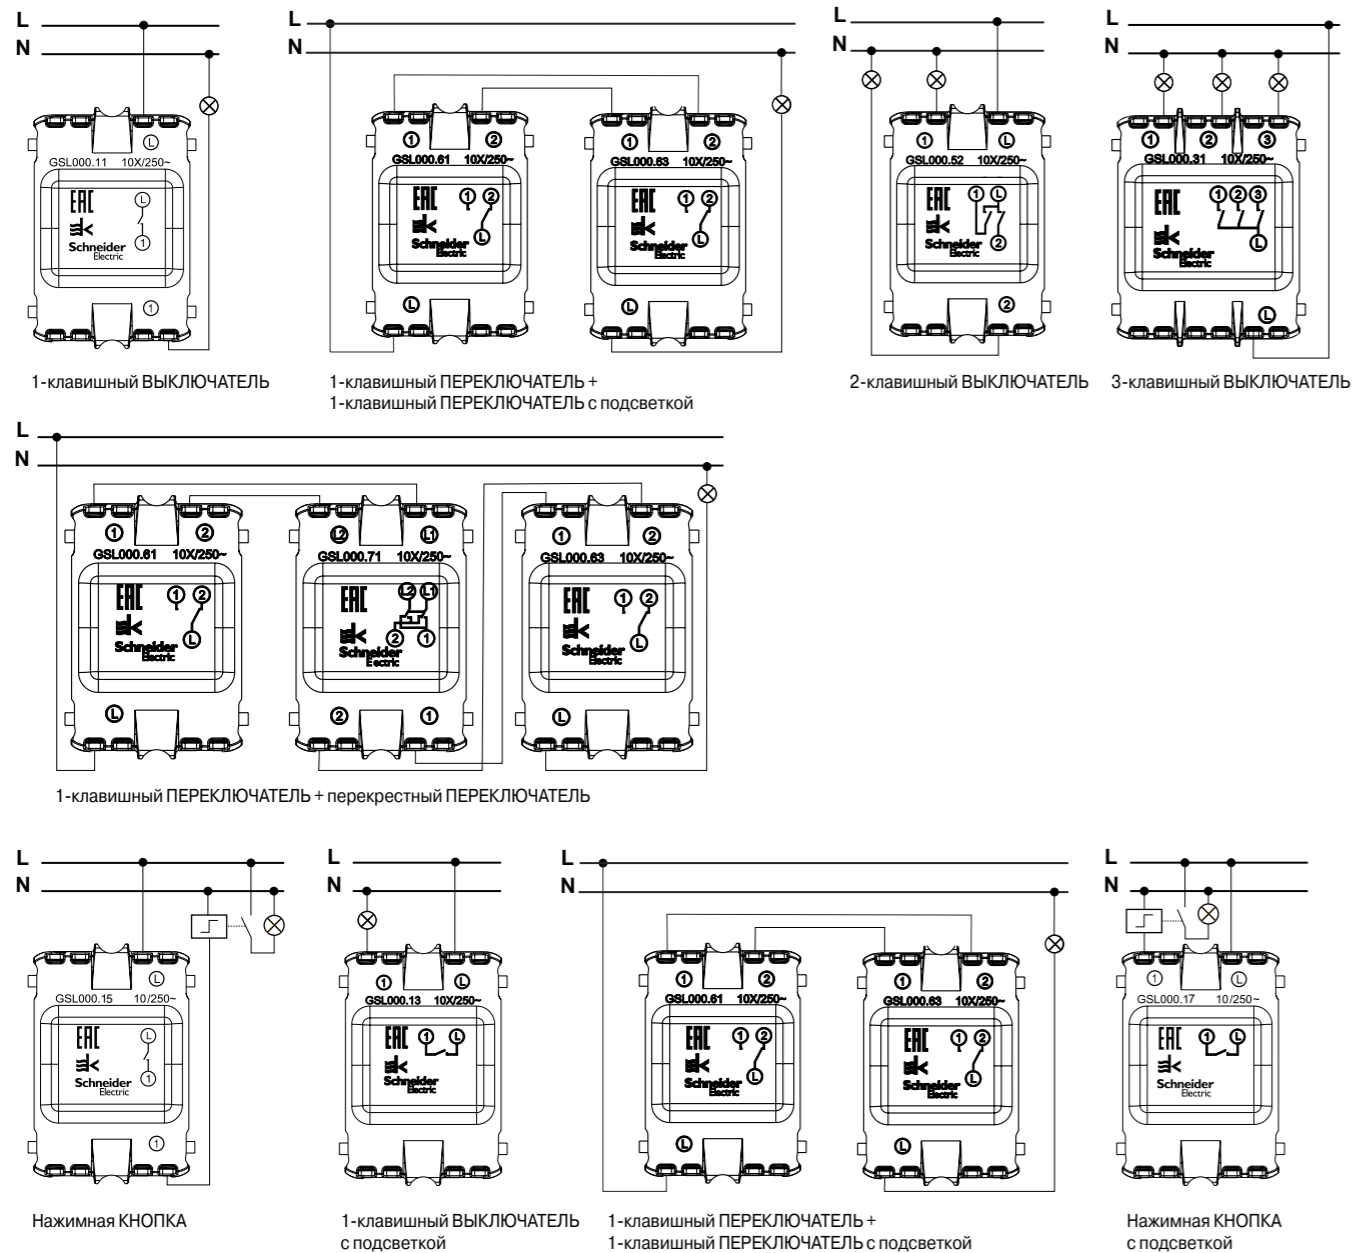

Примеры подключения

Термостат электронный теплого пола с выносным датчиком, 10А

Применение

Термостат контролирует температуру теплого пола путем регулировки температуры нагревательных кабелей, вмонтированных в пол. Термостат включается с помощью выключателя, расположенного на передней панели. Красный индикатор сигнализирует о включении термостата.

Важно! Датчик термостата входит в комплект поставки.

Технические характеристики

Напряжение, частота 230В ± 10%, 50 Гц
Нагрузки активные (омические) нагрузки до 10 А
 $\cos \varphi = 1$ (2300 Вт)

Защита

Электронная защита от перенапряжения
Значения температуры от +5 до +50 °С
Степень защиты IP20
Термодатчик типа NTC, длина провода 4 м, 2x0.34 мм 10 кОм при 25 °С
Условия эксплуатации от 0 до +30 °С (80% максимальной нагрузки при +40 °С)