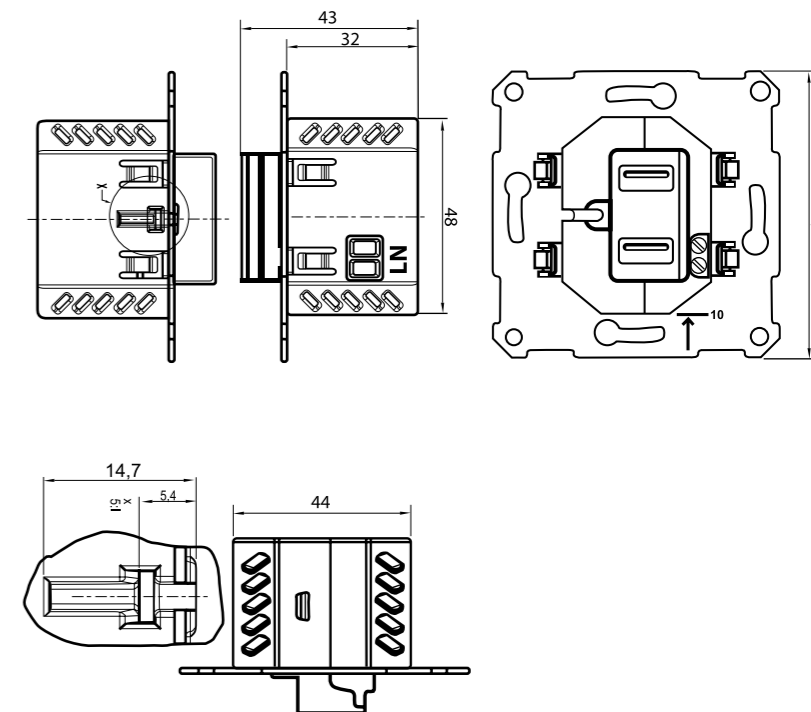

Размеры

Размеры изделий в сборе

Описание	A (мм)	B (мм)
Выключатель	23	39
Карточный выключатель	23	41
Переключатель	23	39
Кнопка	23	39
Розетка	29	44
Розетка двойная без з/к	25	37
Розетка двойная с з/к	29	40
USB-розетка	32	44