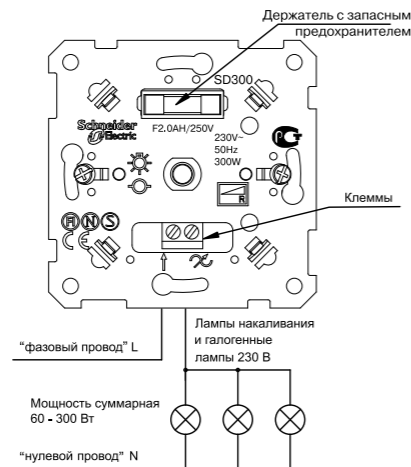

Схема подключения