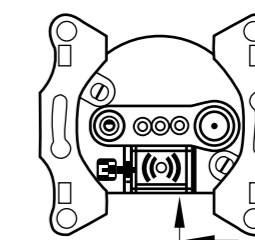

Конструкция

Розетка TV/SAT, проходная

Розетка TV/SAT, оконечная

Размеры (мм)

Розетка TV/SAT

Схема подключения

Телекоммуникационные розетки

Телефонная розетка RJ11
Компьютерная розетка RJ45