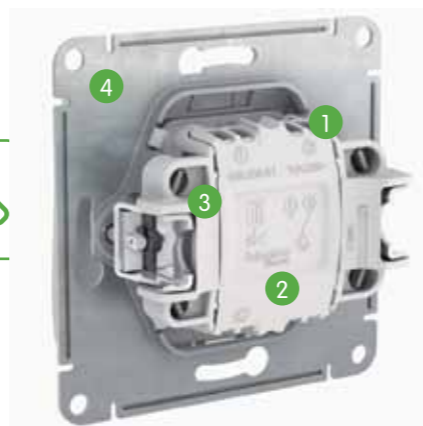

Легко!

- 1 Удобное подключение проводов**
Эргономичные клеммы розеток расположены в один ряд, а выключателей - в два ряда: сверху и снизу.
- 2 Универсальные винты**
Все монтажные работы можно выполнить с помощью одной отвертки.
- 3 Надежные монтажные лапки**
Монтажные лапки плотно прижаты к корпусу механизма и облегчают монтаж.
- 4 Простота установки многопостовых комбинаций**
Наличие симметричных пазов на стальном суппорте для шлицевой отвертки.