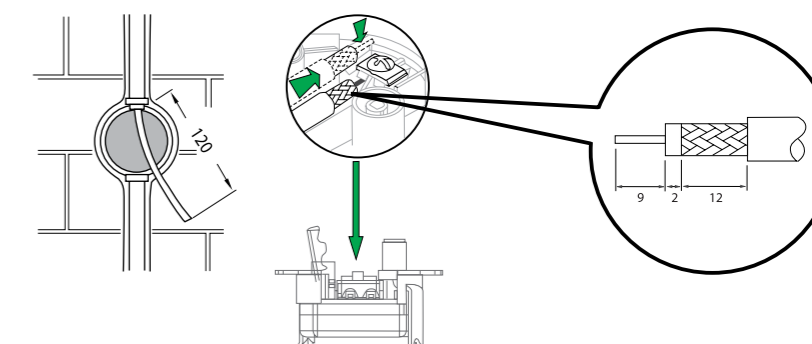

Конструкция

Розетка TV/SAT, проходная

Розетка TV/SAT, оконечная

Размеры (мм)

Розетка TV/SAT

Схема подключения

Телекоммуникационные розетки

Телефонная розетка RJ11
Компьютерная розетка RJ45