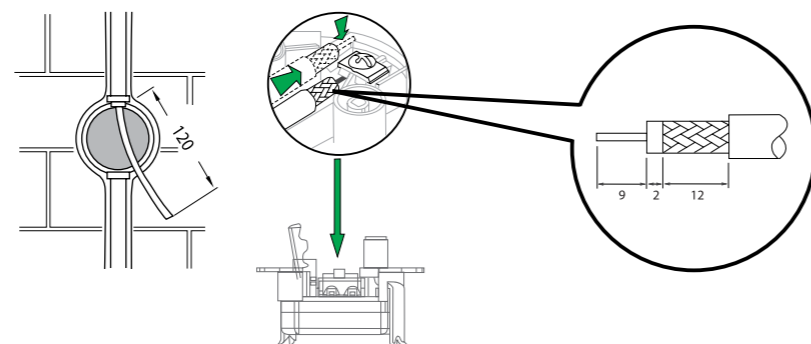

Конструкция

Розетка TV/R, проходная

Розетка TV/R, одиночная

Размеры (мм)

Розетка TV/R

Схема подключения

Применение

Антенные розетки предназначены для подключения радио- и телевизионных приемников, которые используются для приема эфирных или спутниковых, аналоговых или цифровых сигналов.