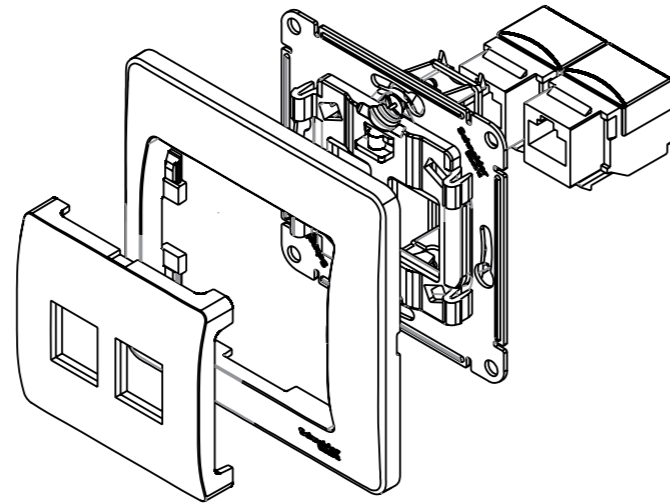

Конструкция розетки

Схема подключения

Домофон аналоговый

Применение

Устройство представляет собой квартирное переговорное устройство громкой связи. Предназначено для подключения к 2-проводным координатно-матричным линиям связи систем: Visit, Cyfral, Metakom, Eltis и аналогичных.