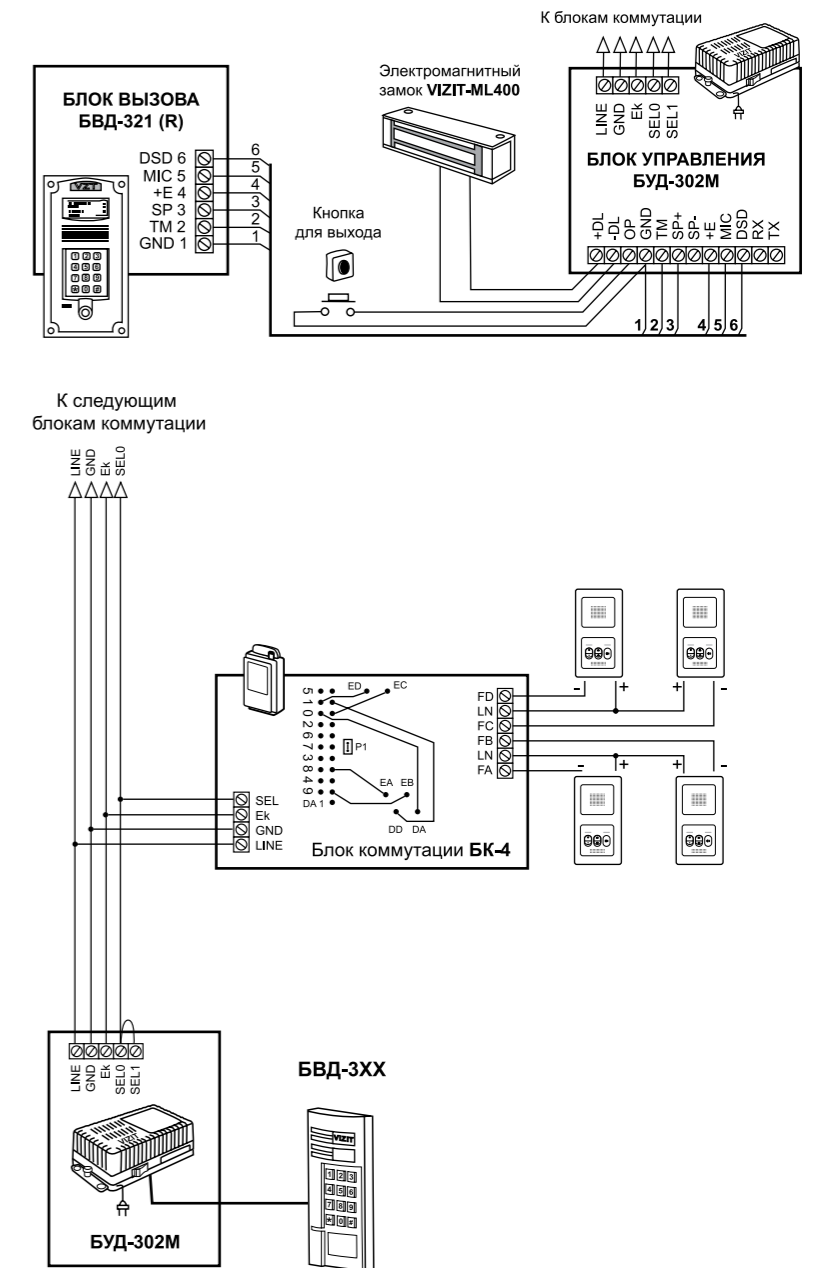

Схема подключения