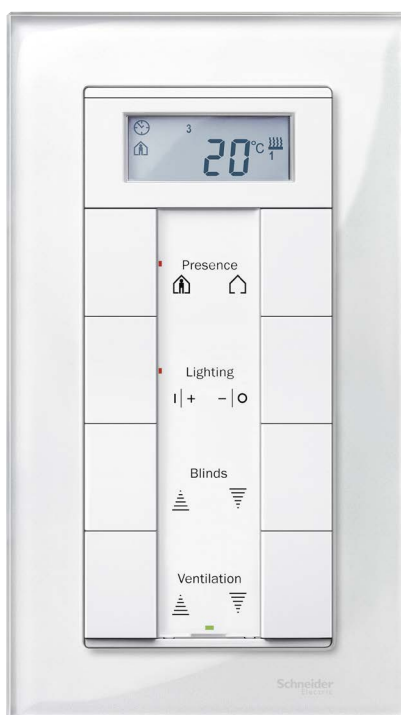

Кнопочный выключатель KNX plus с терморегулятором